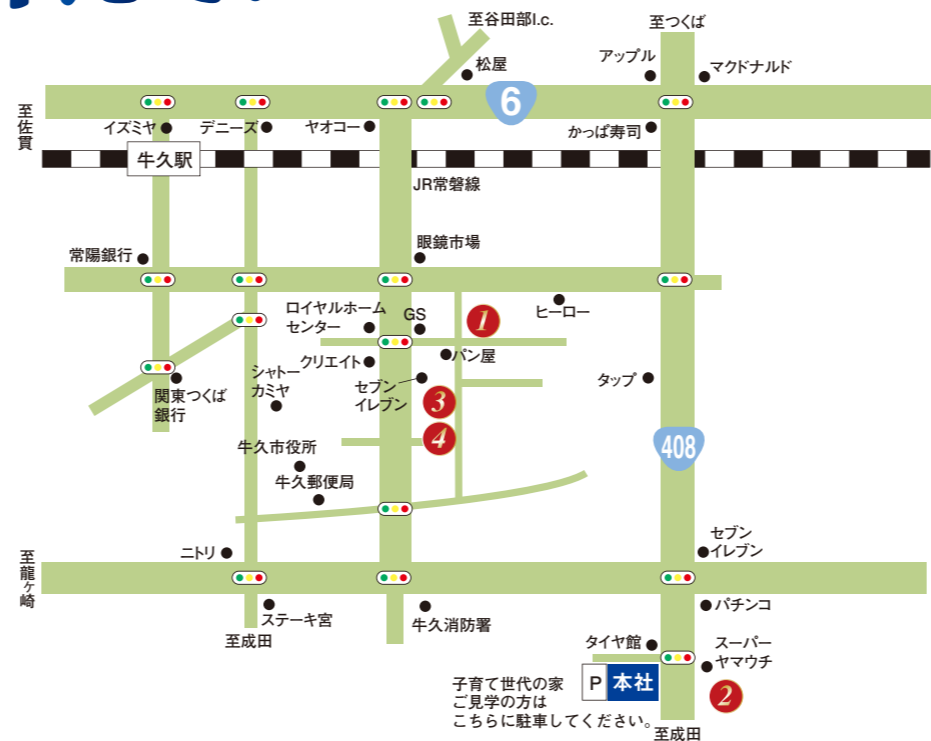

牛久エリアで4会場同時

青森ひばと
檜で叶える
注文住宅

今回限り 1日で見られる4会場です。

完成邸1日展

12月

13

14

土

日

AM10:00~PM4:00

1

施主支給で建てる檜の家

二世帯住宅の夢を叶えて!

「キッチンが1Fと2Fに装備して
プライバシーを大切に!」

ご来場の方に

地元の美味しいパン屋さんの
「食パン」をつしプレゼント!!
各日、先着30名様

2

大好評です。全国受注伸び率No.1のアイムの家

※住宅産業研究所発行2003年~2005年

子育て世代の家!

「お洒落な空間で 家族の顔が
いつも見える!」

ご来場の方に

サンタさんから
お子様に
お菓子のプレゼント